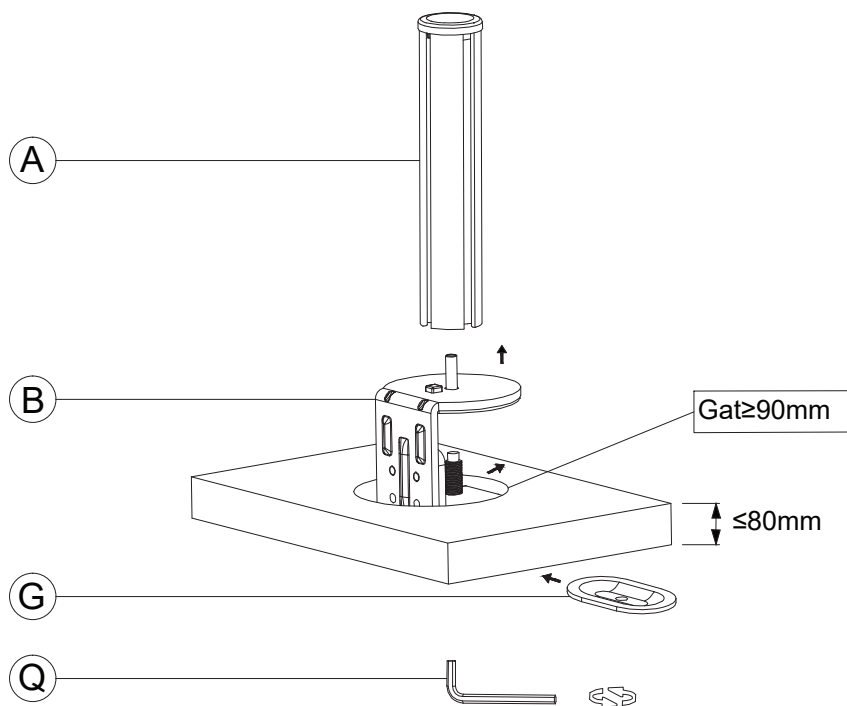

### Grommet Gat

# Filex Galaxy Parts list

No.	ITEM	SPECS	No.	ITEM	SPECS
A		220mm*1	N		M3*1
B		1	O		M4*1
C		2	P		M5*1
D		2	Q		M6*1
E		2			
F		2			
G		1			
H		1			
I		2			
J		8			
K		M4*10mm*8			
L		M4*18mm*8			
M		M2*1			