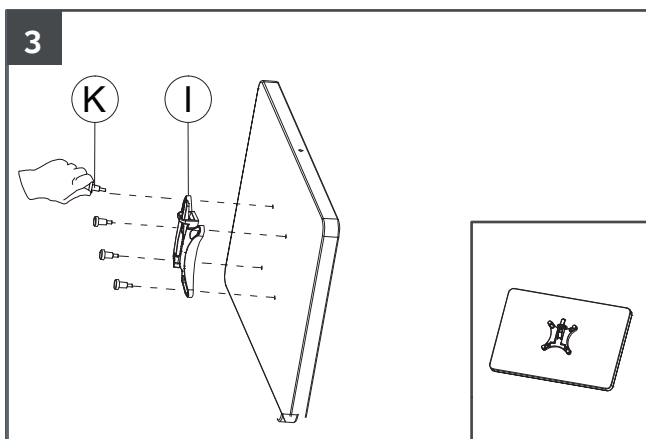

# Filex Galaxy Parts list

No.	ITEM	SPECS	No.	ITEM	SPECS
A		220mm*1	N		M3*1
B		1	O		M4*1
C		2	P		M5*1
D		2	Q		M6*1
E		2			
F		2			
G		1			
H		1			
I		2			
J		8			
K		M4*10mm*8			
L		M4*18mm*8			
M		M2*1			