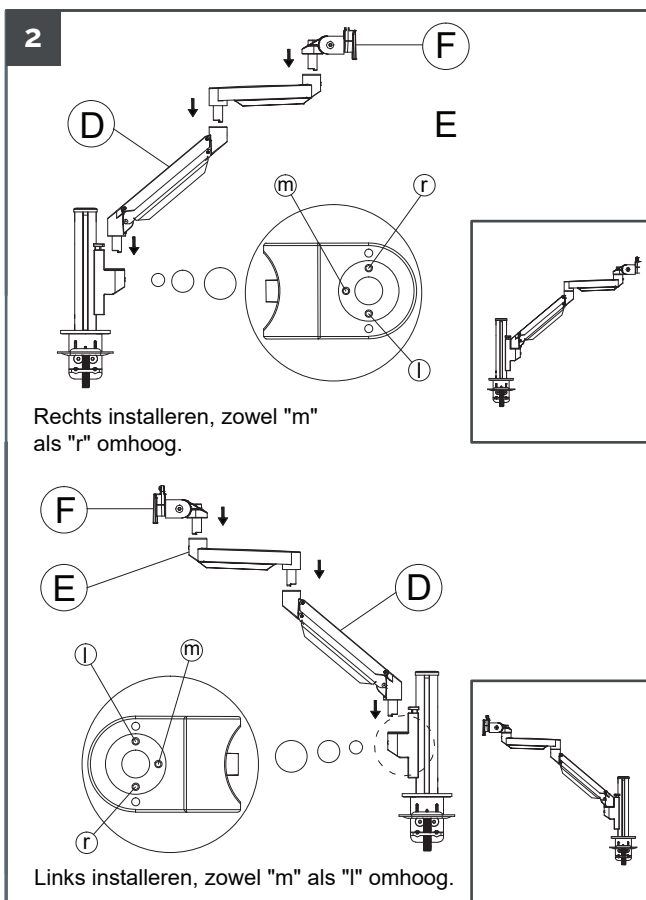

### Grommet Gat

# Filex Galaxy Parts list

No.	ITEM	SPECS	No.	ITEM	SPECS
A		220mm*1	N		M3*1
B		1	O		M4*1
C		2	P		M5*1
D		2	Q		M6*1
E		2			
F		2			
G		1			
H		1			
I		2			
J		8			
K		M4*10mm*8			
L		M4*18mm*8			
M		M2*1			