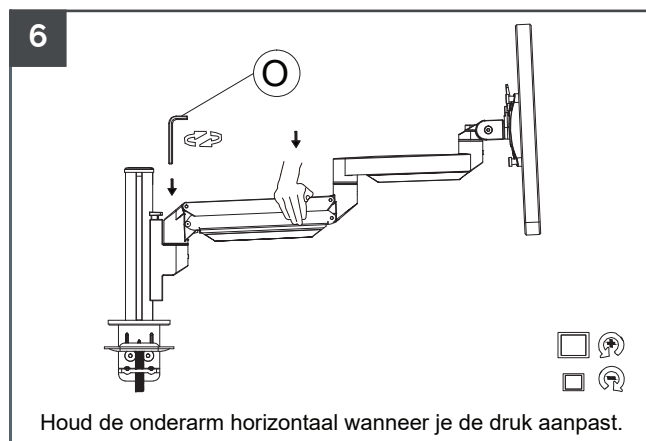

# Filex Galaxy Parts list

No.	ITEM	SPECS	No.	ITEM	SPECS
A		220mm*1	N		M3*1
B		1	O		M4*1
C		2	P		M5*1
D		2	Q		M6*1
E		2			
F		2			
G		1			
H		1			
I		2			
J		8			
K		M4*10mm*8			
L		M4*18mm*8			
M		M2*1			