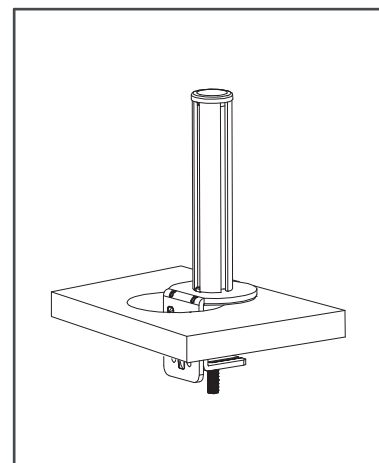

### Grommet Gat

# Filex Galaxy Parts list

No.	ITEM	SPECS	No.	ITEM	SPECS
A		220mm*1	N		M3*1
B		1	O		M4*1
C		2	P		M5*1
D		2	Q		M6*1
E		2			
F		2			
G		1			
H		1			
I		2			
J		8			
K		M4*10mm*8			
L		M4*18mm*8			
M		M2*1			