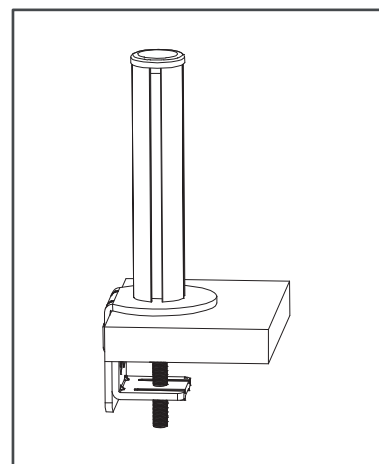

### Grommet Gat

# Filex Galaxy Parts list

No.	ITEM	SPECS	No.	ITEM	SPECS
A		220mm*1	N		M3*1
B		1	O		M4*1
C		2	P		M5*1
D		2	Q		M6*1
E		2			
F		2			
G		1			
H		1			
I		2			
J		8			
K		M4*10mm*8			
L		M4*18mm*8			
M		M2*1			