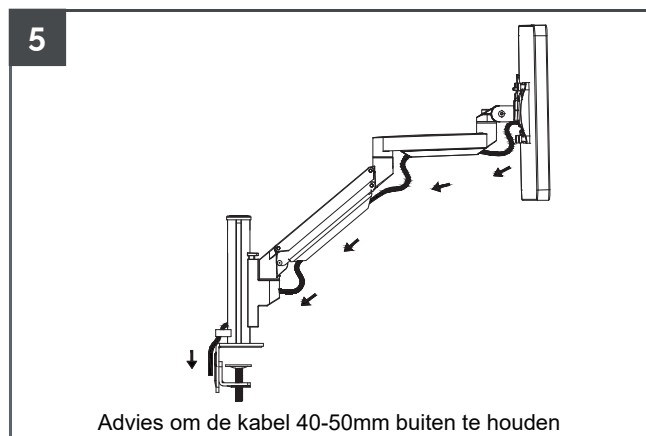

# Filex Galaxy Parts list

No.	ITEM	SPECS	No.	ITEM	SPECS
A		220mm*1	N		M3*1
B		1	O		M4*1
C		2	P		M5*1
D		2	Q		M6*1
E		2			
F		2			
G		1			
H		1			
I		2			
J		8			
K		M4*10mm*8			
L		M4*18mm*8			
M		M2*1			