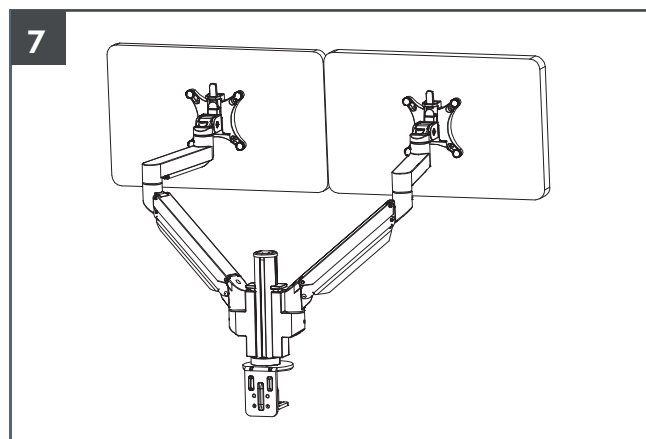

### Grommet Gat

# Filex Galaxy Parts list

No.	ITEM	SPECS	No.	ITEM	SPECS
A		220mm*1	N		M3*1
B		1	O		M4*1
C		2	P		M5*1
D		2	Q		M6*1
E		2			
F		2			
G		1			
H		1			
I		2			
J		8			
K		M4*10mm*8			
L		M4*18mm*8			
M		M2*1			