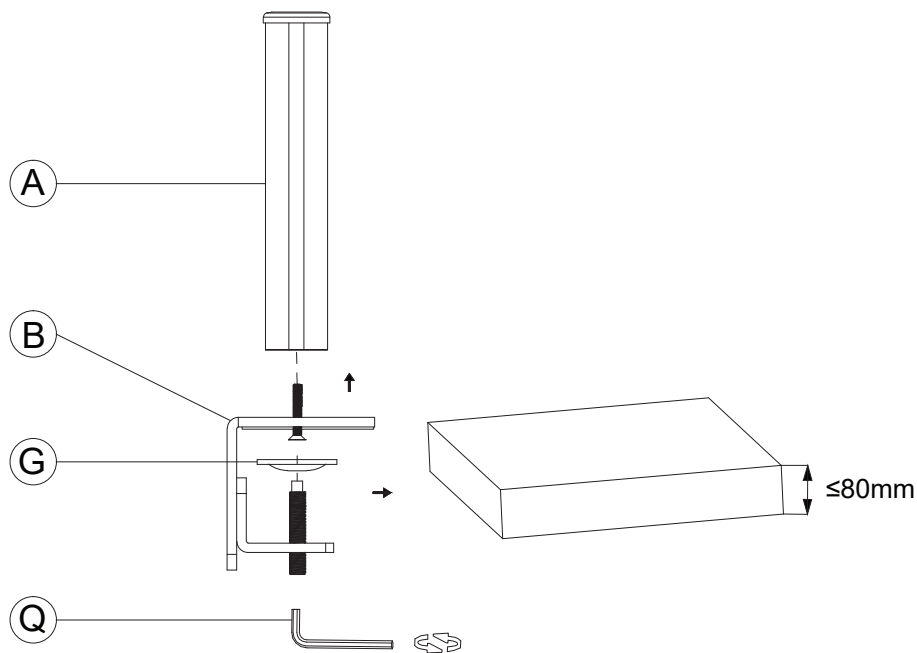

### Bureauklem

### Grommet Gat

# Filex Galaxy Parts list

No.	ITEM	SPECS	No.	ITEM	SPECS
A		220mm*1	N		M3*1
B		1	O		M4*1
C		2	P		M5*1
D		2	Q		M6*1
E		2			
F		2			
G		1			
H		1			
I		2			
J		8			
K		M4*10mm*8			
L		M4*18mm*8			
M		M2*1			