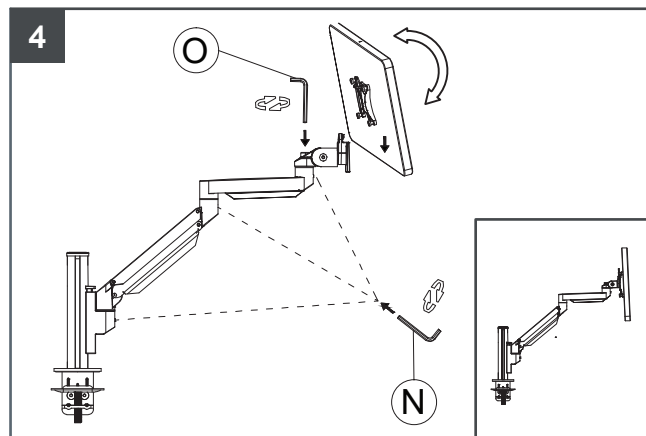

### Grommet Gat

# Filex Galaxy Parts list

No.	ITEM	SPECS	No.	ITEM	SPECS
A		220mm*1	N		M3*1
B		1	O		M4*1
C		2	P		M5*1
D		2	Q		M6*1
E		2			
F		2			
G		1			
H		1			
I		2			
J		8			
K		M4*10mm*8			
L		M4*18mm*8			
M		M2*1			