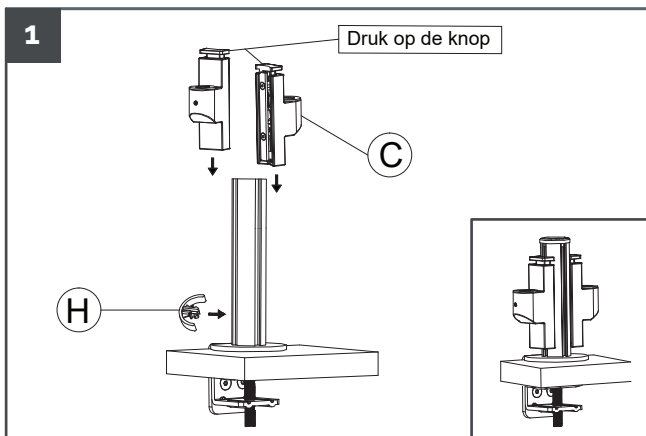

# Filex Galaxy Parts list

No.	ITEM	SPECS	No.	ITEM	SPECS
A		220mm*1	N		M3*1
B		1	O		M4*1
C		2	P		M5*1
D		2	Q		M6*1
E		2			
F		2			
G		1			
H		1			
I		2			
J		8			
K		M4*10mm*8			
L		M4*18mm*8			
M		M2*1			